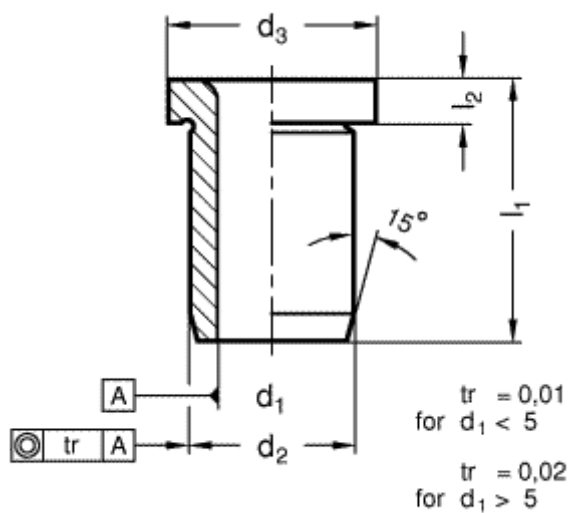

Article number: 201134069

Description: E+G Guide bush DIN 172-B12,1-16-A  
(M14) with collar

## Measures

d1 = 12,5

d2 = 22

d3 = 26

l1 = 16

l2 = 4